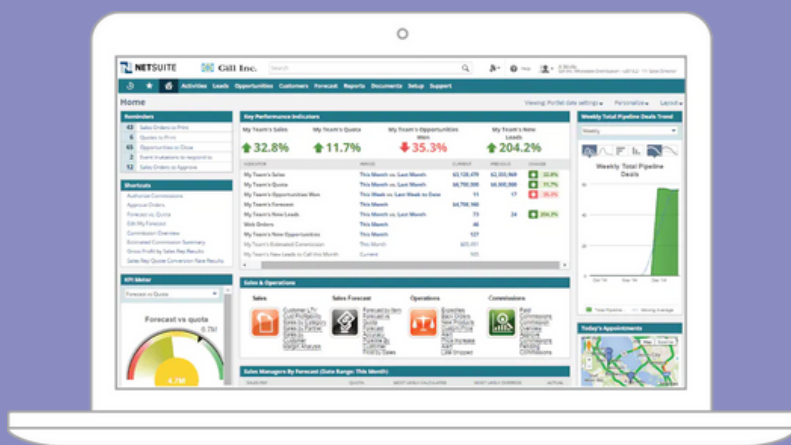

ERP facile d'utilisation pour votre PME/MGE

Netsuite en deux mots...

Netsuite est le pionnier des logiciels Cloud d'aujourd'hui. Véritable ERP complet et avec une large couverture fonctionnelle, il améliore le pilotage et la gestion de votre entreprise de façon durable. Racheté par Oracle en 2016, ce logiciel ne cesse de proposer de nouveaux modules pour améliorer les processus de fonctionnement des entreprises.

Netsuite est la première entreprise en 1998 à avoir proposé des logiciels Cloud améliorant la flexibilité des entreprises.

Les fonctionnalités

- ✓ Comptabilité et finance
- ✓ Gestions des stocks
- ✓ Gestion des commandes
- ✓ Gestion de la chaîne logistique
- ✓ Service client

#Automation

#Facile d'utilisation

#Flexibilité

#PME/MGE

#IAIntégrée

4 raisons d'opter pour ERP-PGI

Adoptez un expert ERP

Une méthodologie éprouvée avec...

- 💡 Une migration efficace et sûre
- 💡 Une compréhension réelle de vos besoins
- 💡 Un accompagnement complet

Un intégrateur ERP de proximité avec une vue 360° pour connecter votre SI

- Une équipe d'experts ERP certifiés
- Une expertise unique des ERP et de l'écosystème Microsoft et Sage
- 20 ans d'expérience